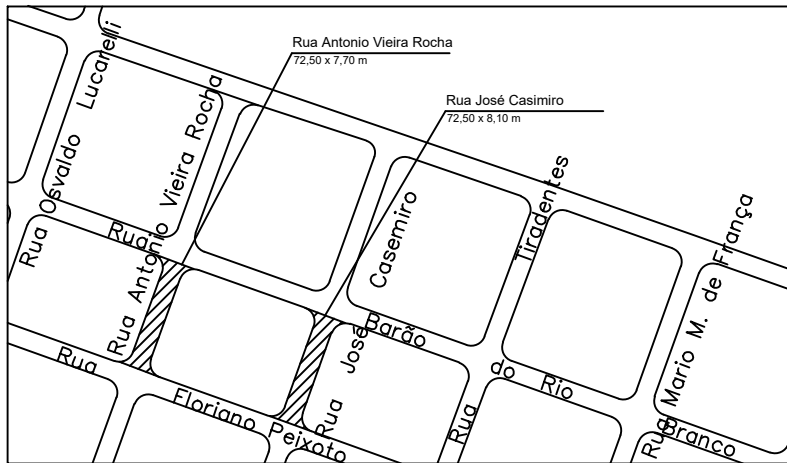

Planta de localização - Vila Nova
Sem esc.

Planta de localização - CENTRO
Sem esc.

Planta de localização -Vila Velha
Sem esc.

bairro	rua	comprimento	largura	área
VILA NOVA	RUA FRANCISCO BORGES	109,00	7,90	861,10
VILA VELHA	RUA JOSE CASIMIRO	72,50	8,10	587,25
VILA VELHA	RUA ANTONIO VIEIRA ROCHA	72,50	7,70	558,25
CENTRO	RUA CECILIO LOUVISON	177,00	7,00	1239,00

PROJETO RECAPEAMENTO

Assunto:
RECAPEAMENTO
Local:
DIVERSAS RUAS

Data:
AGO / 2021
Planta:
VILA VELHA E CENTRO

RRT:
11040825
Município:
FARTURA-SP

Prefeito:
Luciano Peres
Arquiteta e Urbanista:
Mércia Cristina Calegari