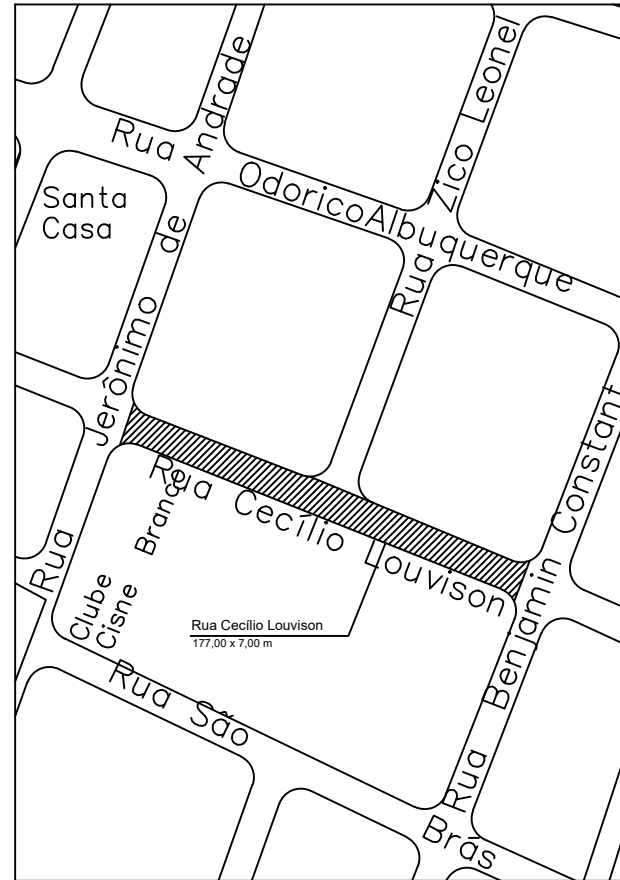

Planta de localização - Vila Nova
Sem esc.

Planta de localização - CENTRO
Sem esc.

Planta de localização -Vila Velha
Sem esc.

bairro	rua	comprimento	largura	área
VILA NOVA	RUA FRANCISCO BORGES	109,00	7,90	861,10
VILA VELHA	RUA JOSE CASIMIRO	72,50	8,10	587,25
VILA VELHA	RUA ANTONIO VIEIRA ROCHA	72,50	7,70	558,25
CENTRO	RUA CECILIO LOUVISON	177,00	7,00	1239,00

PROJETO RECAPEAMENTO

Assunto:
RECAPEAMENTO
Local:
DIVERSAS RUAS

Data:
AGO / 2021
Planta:
VILA VELHA E CENTRO

RRT:
11040825
Município:
FARTURA-SP

Prefeito:
Luciano Peres
Arquiteta e Urbanista:
Mércia Cristina Calegari