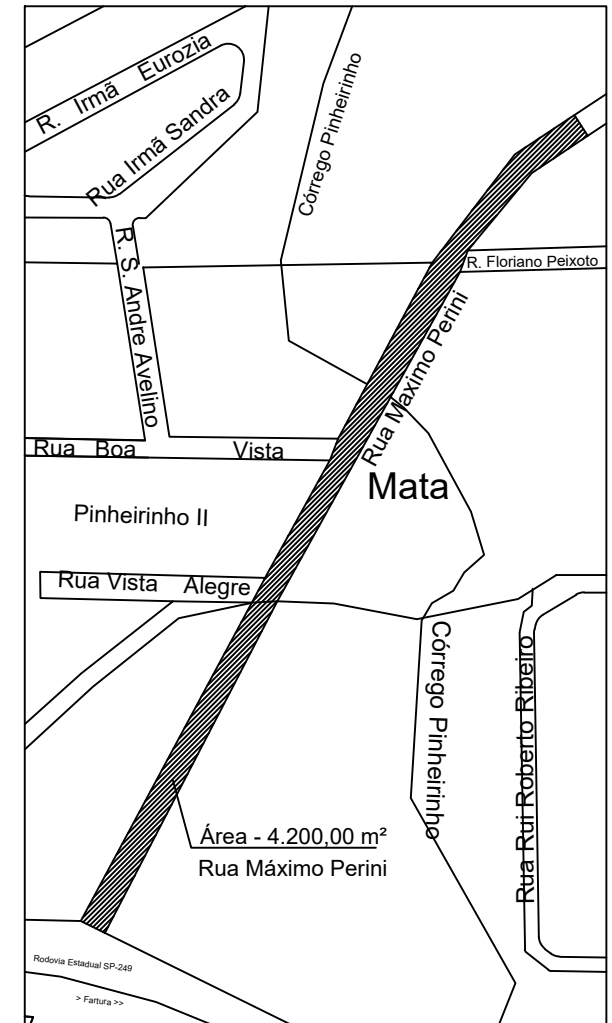

Planta de localização - Bairro: Parque da Flores
Sem esc.

Planta de localização - Bairro: Vila Velha
Sem esc.

FARTURA

PROJETO RECAPEAMENTO

Assunto:
RECAPEAMENTO
Local:
DIVERSAS RUAS

Data:
MAIO / 2022
Planta:
BAIRROS:
VILA VELHA E PARQUE DAS FLORES

RRT
11978951
Município:
FARTURA-SP

Prefeito:
LUCIANO PERES
Arquiteta e Urbanista:
MÉRCIA CRISTINA CALEGARI

Folha:
02/02